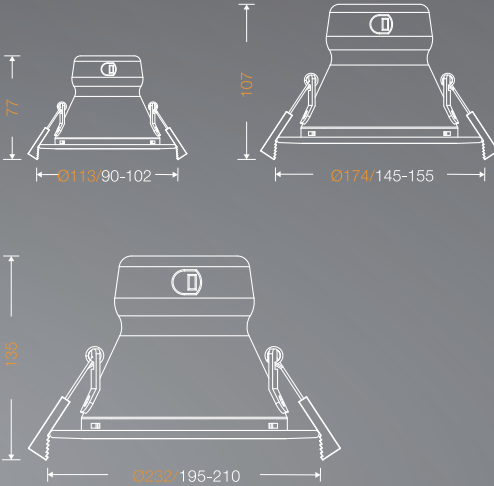

# 35W

3000

4000K

2870

3150lm

RTL035DA01B01

RTL035DA01D01

Mesure du spot / Découpe de plafond